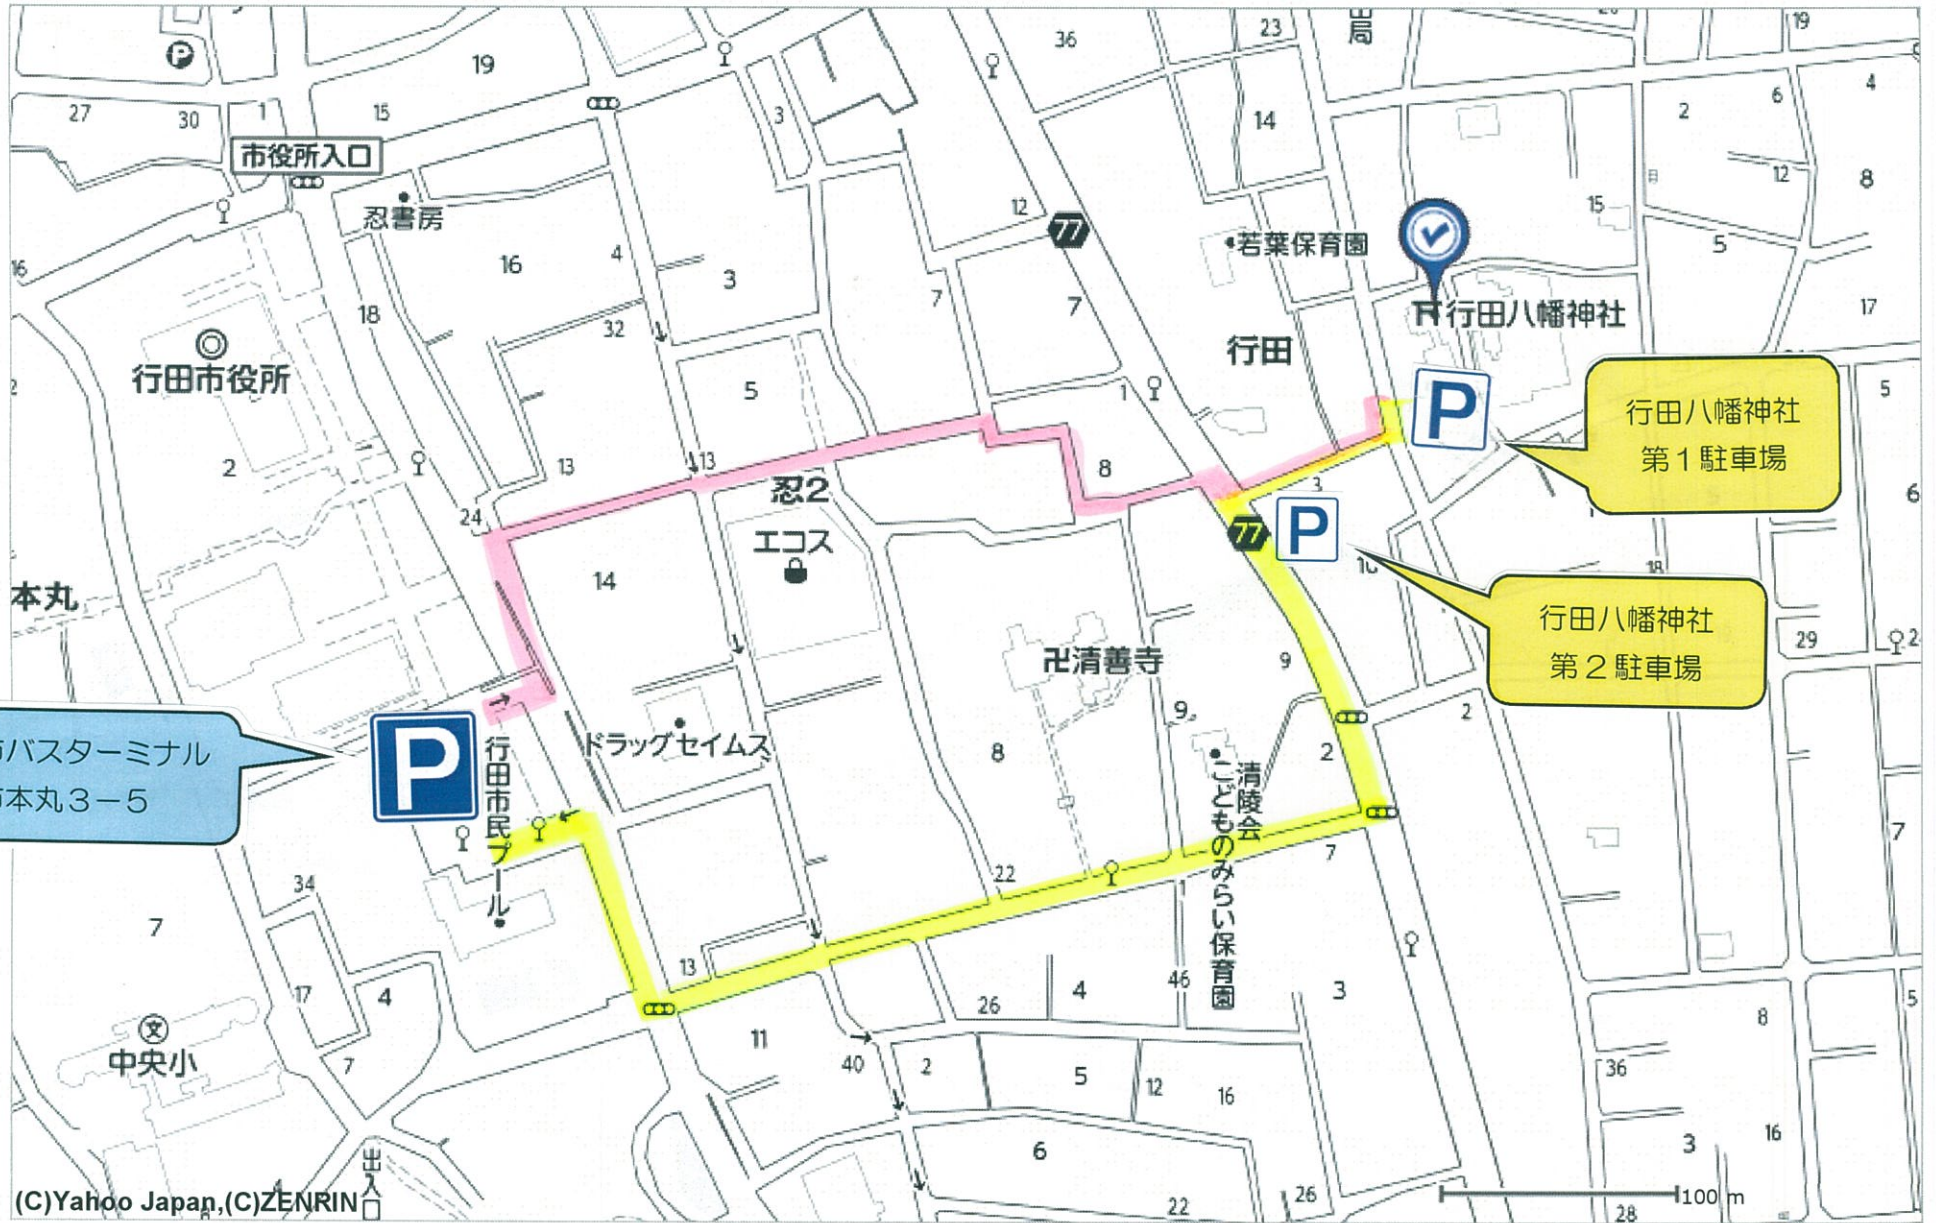

徒歩経路 (徒歩7分)
 車経路

行田市バスターミナル
 行田市本丸3-5

行田八幡神社
 第1駐車場

行田八幡神社
 第2駐車場

(C)Yahoo Japan,(C)ZENRIN